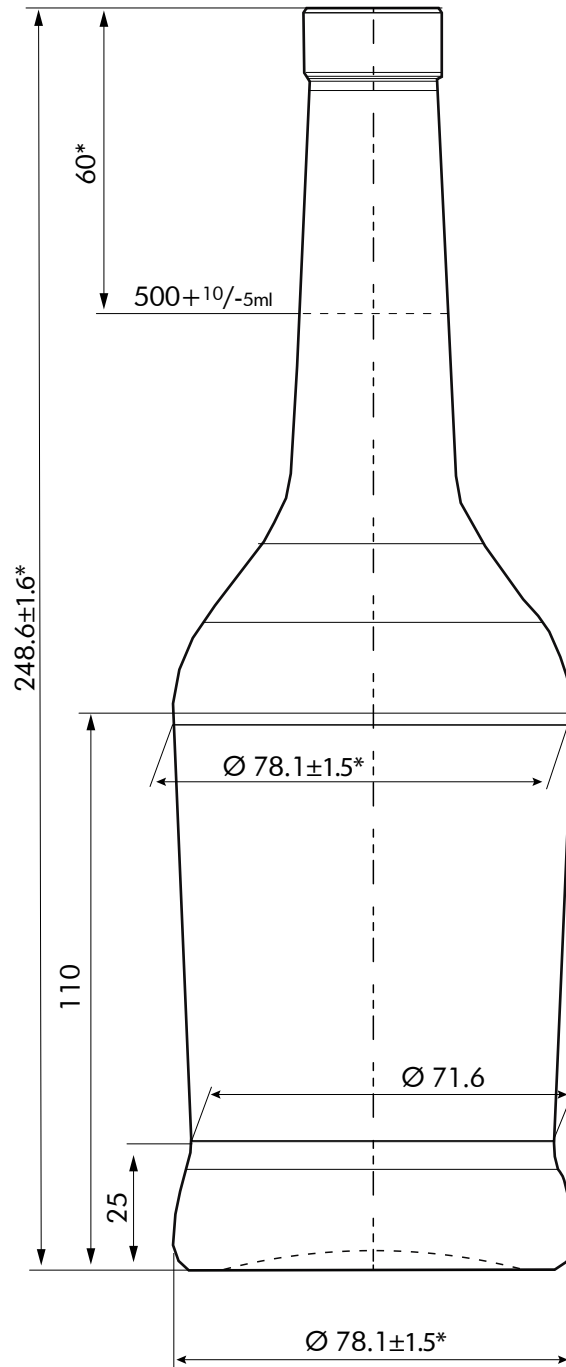

BRANDY 5

0.500

KMC
G L A S S

⌘ Brandy 5 0.500

⌘ Weight – 360 g

⌘ Filling CAP – 500 ml

⌘ Color – Flint

⌘ Diameter – 78.1 ± 1.5